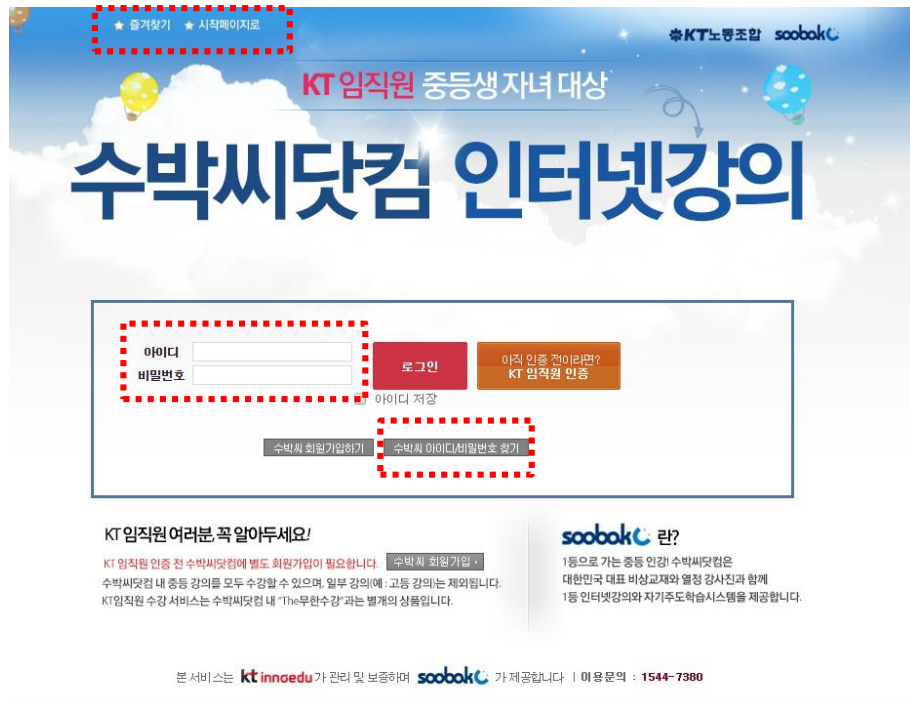

▶ 이미 수박씨닷컴 회원일 경우(1/2)

1. 해당 페이지에서 수박씨닷컴 아이디/비밀번호로 로그인

- 아이디/비밀번호를 잊었을 때 아이디/비밀번호 찾기 클릭
- 수박씨닷컴 회원이 아닐 경우 본 가이드 4~6페이지 참조