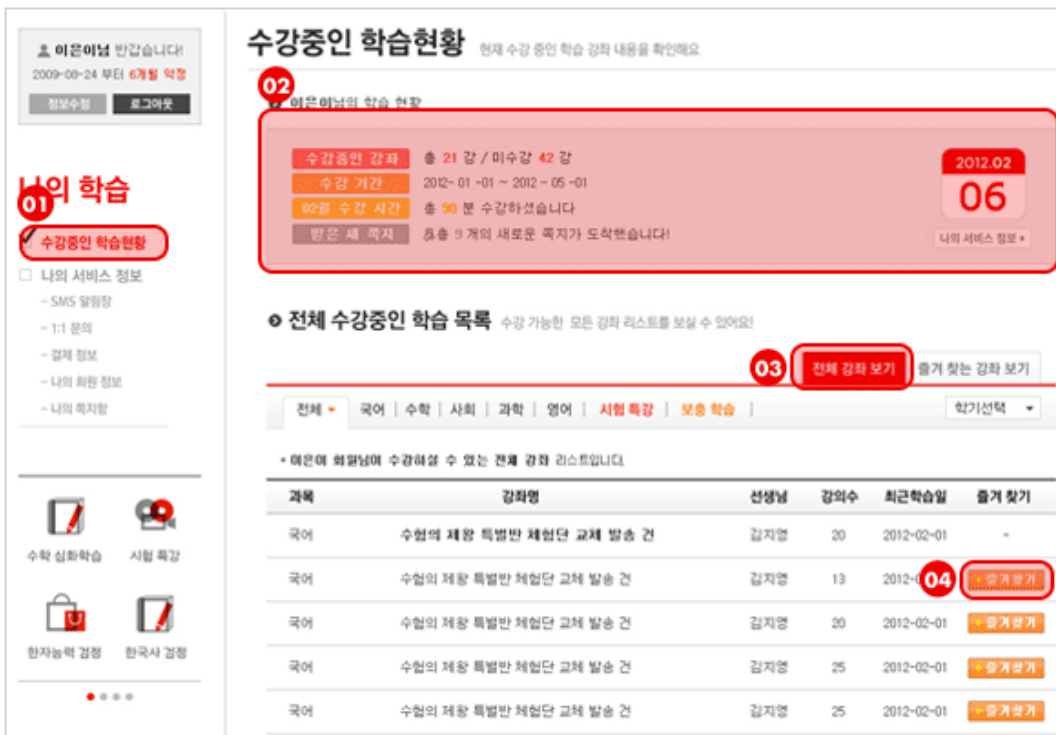

01. 로그인 후, 첫 페이지 상단 메뉴에 위치한 [나의 학습]을 클릭해주세요.

02. 강의를 수강하실 수 있는 또 다른 방법입니다.

1) [나의 학습 > 수강중인 학습현황]으로 이동합니다.

2) 이 달 배울 학습의 범위를 과목별로 확인합니다.

[자세히 보기] 버튼을 클릭하면 해당 과목 탭으로 이동합니다.

3) 내가 구매한 모든 강좌의 리스트를 [전체 강좌 보기] 탭에서 확인, 수강할 강좌를 [즐거 찾기]로 등록합니다.

4) 등록된 즐겨 찾는 강좌는 [즐거 찾는 강좌보기] 탭에서 확인하세요

● **전체 수강중인 학습 목록** 수강 가능한 모든 강좌 리스트를 보실 수 있어요!

전체 강좌 보기 **즐거 찾는 강좌 보기**

전체 ▾ 국어 | 수학 | 사회 | 과학 | 영어 | **시험특강** | 보충 학습 | 학기선택 ▾

+ **이은미 회원님이 즐겨 찾기에 등록하신 강좌** 리스트입니다.