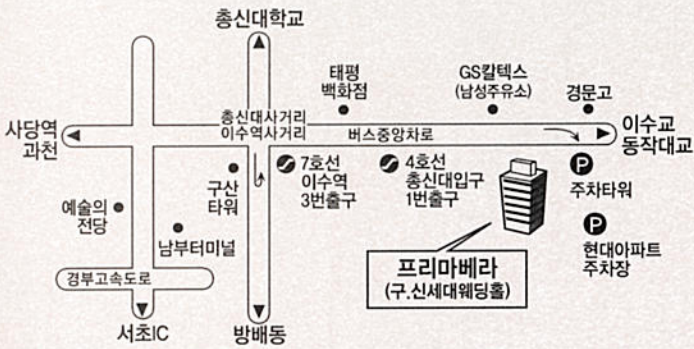

두 사람이 사랑으로 만나
진실과 이해로써 하나를 이루려 합니다.
이 두 사람을 지성으로 아끼고 돌봐주신
여러 어른과 친지분들을 모시고 서약을 맺고자 하오니
바쁘신 가운데 두 사람의 장래를
가까이에서 축복해 주시면 고맙겠습니다.

최종섭 · 심무등 의 차남 재원
최연덕 · 박은자 의 장녀 지혜

일시 · 2012년 12월 16일 (음 11.4) 일요일 낮 12시

장소 · 프리마베라웨딩 2층 씨어터홀

● 교통편

지하철 : 4호선 총신대입구역(이수역) 1번출구
7호선 이수역 3번출구(서문여중 방면)

버 스

- 총신대 입구역, 남성시장 중앙차로
- 파랑(간선) : 363, 502, 540, 643, 752
- 초록(지선) : 4212, 4318, 4425, 5524, 8541
- 서초05, 서초06, 서초16, 동작17
- 공항버스 : 6016
- 태평백화점, 이수역 가변차로
- 초록(지선) : 동작07, 동작09, 동작17, 서초13, 서초14