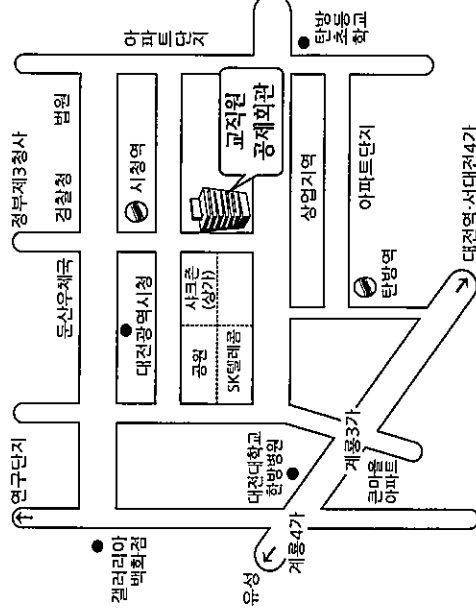

2024년 3월 1일 금요일 낮 12시

1직원공제회 대전회관(더케이웨딩홀) 3층 컨벤션홀

한국교직원공제회 대전회관(더케이웨딩홀)
대전광역시 서구 둔산중로 8 ☎ 042 - 488 - 1111

[다음 진하실 곳]

[신랑측] 편홍배 : 농협 47702030691

김성희 : 농협 45303056073045

[신부측] 권우선 : 농협 0105438188609

윤영애 : 농협 45812162463

지하철 · 1호선 대전시청역(8번출구)에서 도보5분 거리
· 탄방역(4번출구)에서 도보5분 거리

버스 · 고용지원센터 앞 하차 : 105, 706
· 사크론 앞 하차 : 104, 911
· 시청정문 앞 하차 : 106, 617, 703, 918

서울, 경기지역에서 오시는 손님은
대전 정부청사에서 하차하시면 편리합니다.

자이용 · 경부고속도로 하행선
서울 → 화덕분기점 → 호남고속도로 → 부대전IC → 시청방면 → 대전시청 → 사크론 맞은편
· 경부고속도로 상행선
부산 → 유성IC → 시청방면 → 대전시청 → 사크론 맞은편
· 호남고속도로 상행선
광주 → 유성IC → 시청방면 → 대전시청 → 사크론 맞은편