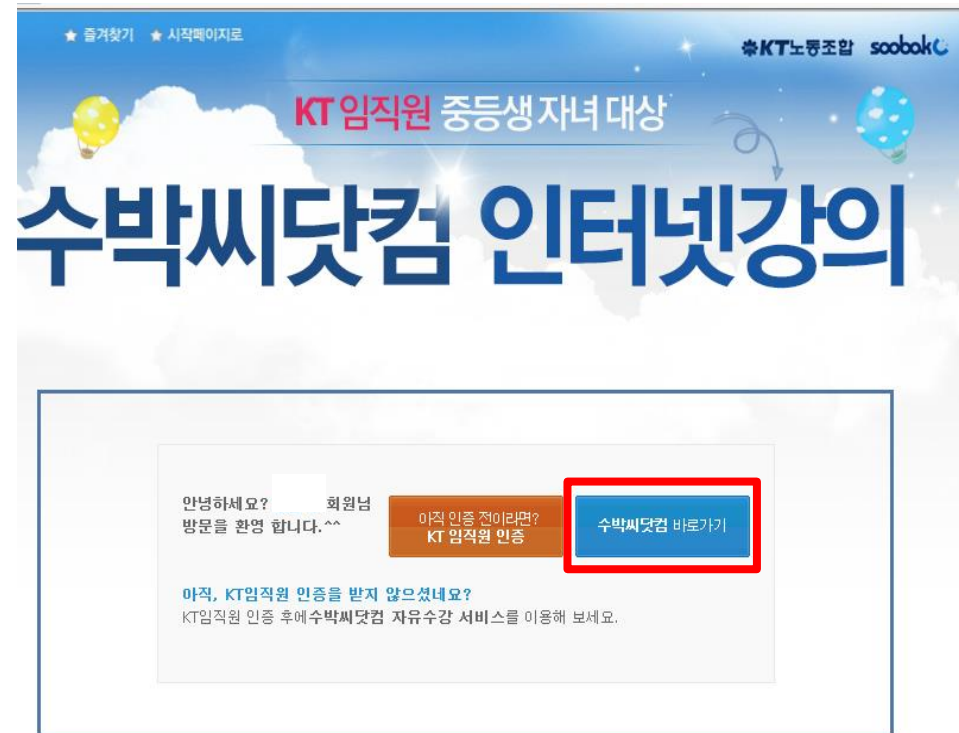

▶ 이미 수박씨닷컴 회원일 경우(2/2)

3. KT임직원 인증 정보 입력
 그룹사 선택 > 사원번호 > 사원성명 > 자녀생년월일 >
 수박씨PW 재입력 후 인증버튼 클릭

KT 임직원 인증하기

▶ KT 조합원 정보 | 사원 정보를 입력해 주세요.

그룹사	선택		
사원번호	<input type="text"/>	사원성명	<input type="text"/>
자녀생년월일	년	월	일

▶ 수박씨닷컴 회원정보 | 수박씨닷컴에 가입된 계정 정보를 입력해 주세요.

수박씨닷컴 ID	<input type="text"/>	수박씨닷컴 PW	<input type="text"/>
----------	----------------------	----------	----------------------

인증하기

본 인증은 최초 1회만 받으시면, 수박씨닷컴(www.soobakc.com)에서 바로 수강 가능합니다.

- ❖ 그룹사: 소속 회사명 선택
- ❖ 사원번호: 본인 사원번호의 뒷자리 4자리 입력
- ❖ 사원성명: 직원성명 앞자리 2자리
- ❖ 자녀생년월일: 학생본인의 출생년월일 입력(KT인사정보에 등록된 자료기준)

4. 인증 완료 후 수박씨닷컴으로 이동하여 강좌 수강
 * 수박씨닷컴 강좌 수강 방법은 본 가이드 7~11페이지 참조

▶ 수박씨닷컴 회원이 아닐 경우-학생(1/4)