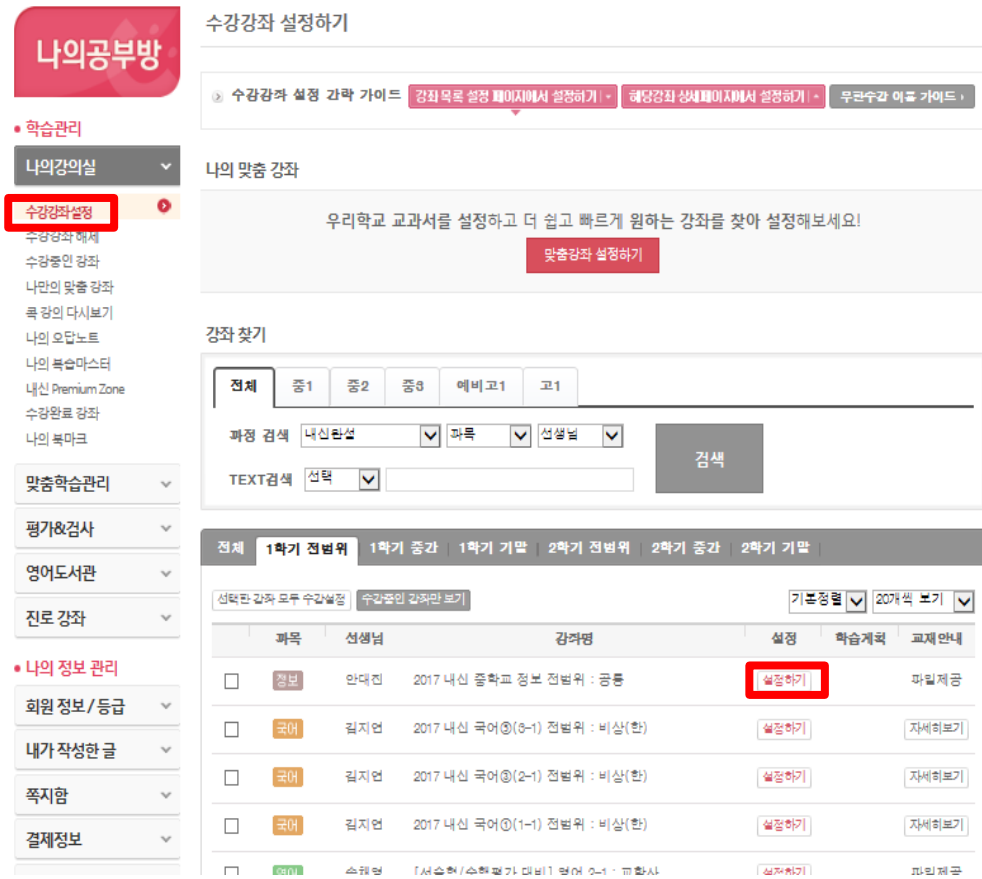

아직 인증 전이라면?
KT 임직원 인증

아이디 저장

수박씨 회원가입하기

수박씨 아이디/비밀번호 찾기

▶ 수박씨닷컴 나의 공부방 > 강좌 수강 방법(1/2)

1. 수박씨닷컴 사이트에서 나의 공부방 클릭

2. 나의 강의실 > 수강강좌 설정 > 강좌 리스트에서 설정하기 클릭

▶ 수박씨닷컴 회원이 아닐 경우-학부모(1/4)

1. 수박씨닷컴 회원이 아니라면?
"수박씨 회원가입하기" 버튼 클릭

2. 만 14세 이상 회원가입하기 클릭

★ 회원가입은 되도록이면 **자녀 이름으로 가입**을 해주시고,
부득이할 경우 학부모 회원으로 가입 해주세요

▶ 수박씨닷컴 회원이 아닐 경우-학부모(2/4)

3. 휴대폰/ E-mail/ 아이핀 3가지 인증방법 중 1개 선택
발송된 인증 번호 입력

회원정보

수박씨닷컴에 오신 것을 환영합니다.