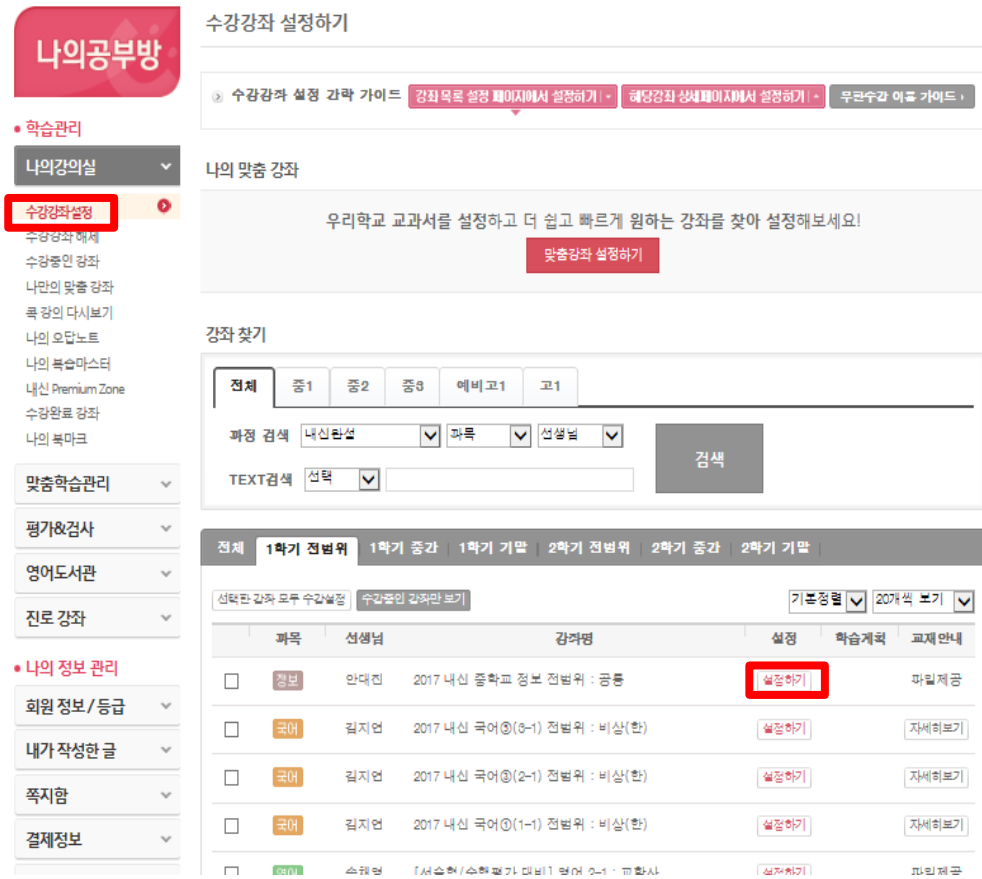

2. 나의 강의실 > 수강강좌 설정 > 강좌 리스트에서 설정하기 클릭