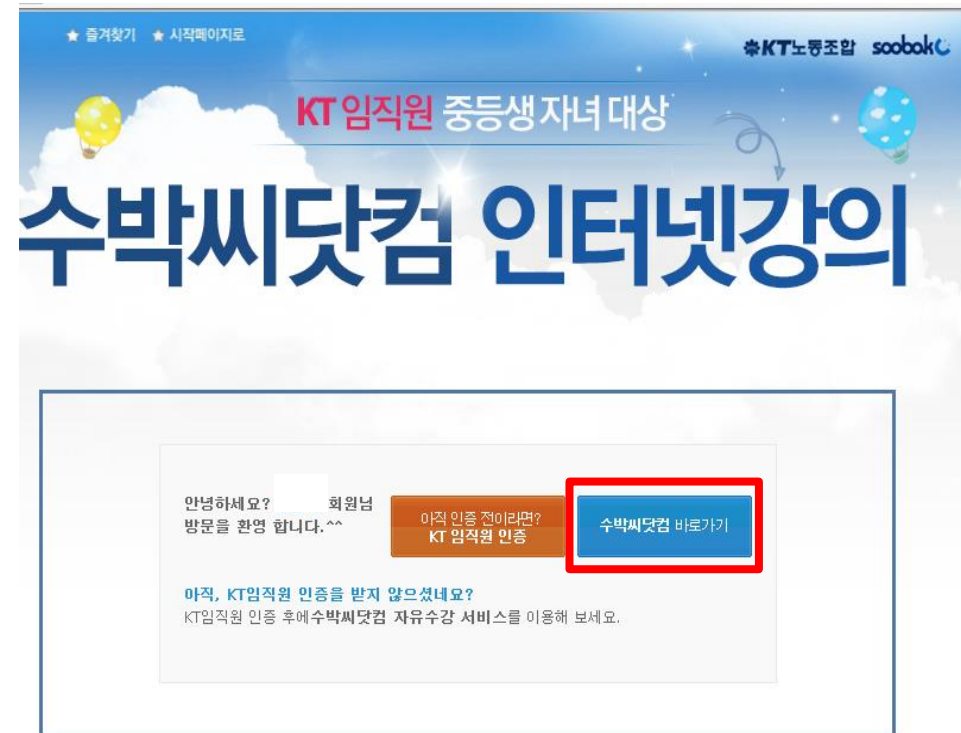

▶ 이미 수박씨닷컴 회원일 경우(2/2)

3. KT임직원 인증 정보 입력
그룹사 선택 > 사원번호 > 사원성명 > 자녀생년월일 >
수박씨PW 재입력 후 인증버튼 클릭

KT 임직원 인증하기

▶ KT 조합원 정보 | 사원 정보를 입력해 주세요.

그룹사	선택 ▼		
사원번호	____	사원성명	____
자녀생년월일	년 ▼	월 ▼	일 ▼

▶ 수박씨닷컴 회원정보 | 수박씨닷컴에 가입된 계정 정보를 입력해 주세요.

수박씨닷컴 ID	____	수박씨닷컴 PW	____

인증 하기

본 인증은 최초 1회만 받으시면, 수박씨닷컴(www.soobakc.com) 에서 바로 수강 가능합니다.

- ❖ 그룹사: 소속 회사명 선택
- ❖ 사원번호: 본인 사원번호의 뒷자리 4자리 입력
- ❖ 사원성명: 직원성명 앞자리 2자리
- ❖ 자녀생년월일: 학생본인의 출생년월일 입력(KT인사정보에 등록된 자료기준)

4. 인증 완료 후 수박씨닷컴으로 이동하여 강좌 수강
* 수박씨닷컴 강좌 수강 방법은 본 가이드 7~11페이지 참조