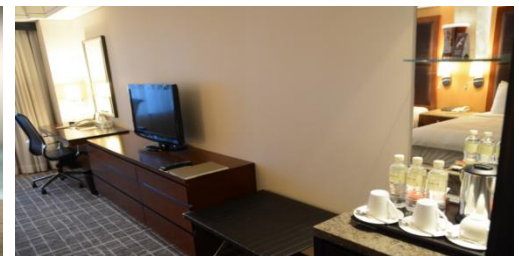

[경상/부산권] 롯데호텔 부산

| 시설명	롯데호텔 부산
| 소재지	부산광역시 부산진구 가야대로 772
| 연락처 / 홈페이지	051-810-1000 / https://www.lottehotel.com/busan-hotel/ko.html
| 체크인 / 체크아웃	14시 / 12시
| 객실 타입	10평 패밀리 트윈 / 취사불가 (1박당 2인 조식 포함)
| 객실 구조	원룸+화장실
| 정원	기준 3인 / 최대 4인(성인2+아동2)
| 추가 이용 금액	*엑스트라베드:60,500원 *조식:성인 25,000원/소인 19,000원(프론트 구입시)
| 부대 시설	수영장, 사우나, 피트니스 센터, 레스토랑, 베이커리, 바&라운지, 비즈니스 센터 등
| 주변 관광지	해운대 해수욕장, 오륙도스카이워크, 광안리 해수욕장, 자갈치시장 등
| 준공 연도	1997년 (리모델링 : 2017년)
| 부가서비스	*1박당 2인 조식 제공 *사전요청 시 엑스트라베드 1채 무료제공(베드 소진시 제공 불가) *피트니스 (헬스 및 사우나) 1일 2인기준 무료 *사전예약 시 부산투어 프로그램 제공 (4인기준 1회, 사전예약)

▼부대시설

▼주변관광지

▼객실사진