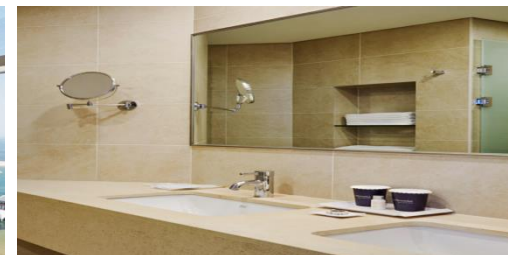

[경상/부산권] 포항 라한호텔

- | 시설명 라한호텔 포항
- | 소재지 경상북도 포항시 북구 삼호로 265,1 (두호동 367)
- | 연락처/홈페이지 054-230-7000 / <https://www.lahanhotels.com/pohang/index.do>
- | 체크인/체크아웃 15시 / 11시
- | 객실타입 14평 스위트 / **취사불가**
- | 객실구조 방1+거실+화장실
- | 정원 기준 4인 / 최대 4인
- | 추가이용금액 *요청 시 엑스트라베드 1채 무료제공 (인원추가 비 별도 X)
  *조식(사전결제시) : 성인(14세이상) 15,000원, 소아(5세~13세) 8,000원
- | 부대시설 레스토랑, 비즈니스센터, 편의점, 주차장, 연회장, 웨딩홀, 커피숍, 키즈카페 등
- | 주변관광지 영일대해수욕장, 영일대전망대, 환호공원, 포항시립미술관, 전통놀이공원 등
- | 준공년도 2015년 (리모델링 : 2019년)
- | 부가서비스 *요청 시 엑스트라베드 1채 무료제공

▼객실사진