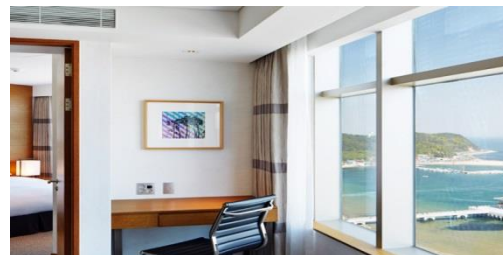

[경상/부산권] 포항 라한호텔

- | 시설명 라한호텔 포항
- | 소재지 경상북도 포항시 북구 삼호로 265,1 (두호동 367)
- | 연락처/홈페이지 054-230-7000 / <https://www.lahanhotels.com/pohang/index.do>
- | 체크인/체크아웃 15시 / 11시
- | 객실타입 14평 스위트 / **취사불가**
- | 객실구조 방1+거실+화장실
- | 정원 기준 4인 / 최대 4인
- | 추가이용금액 *요청 시 엑스트라베드 1채 무료제공 (인원추가 비 별도 X)
  *조식(사전결제시) : 성인(14세이상) 15,000원, 소아(5세~13세) 8,000원
- | 부대시설 레스토랑, 비즈니스센터, 편의점, 주차장, 연회장, 웨딩홀, 커피숍, 키즈카페 등
- | 주변관광지 영일대해수욕장, 영일대전망대, 환호공원, 포항시립미술관, 전통놀이공원 등
- | 준공년도 2015년 (리모델링 : 2019년)
- | 부가서비스 *요청 시 엑스트라베드 1채 무료제공

▼객실사진