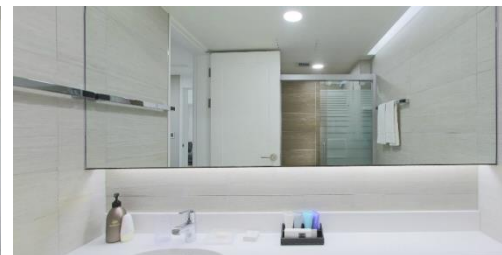

[강원권] 원주 오크밸리리조트(스키장보유)

| 시설명	오크밸리리조트
| 소재지	강원도 원주시 지정면 오크밸리 1길 66
| 연락처/홈페이지	1588-7676 / http://www.oakvalley.co.kr
| 체크인/체크아웃	15시 / 11시
| 객실타입	31평 골프빌리지 노블 / 취사가능
| 객실구조	방2+거실+화장실2
| 정원	기준 5인 / 최대 5인
| 추가이용금액	*침구(1박,1채) : 15,000원 *인원(1인) : 5,000원 *조식 : 16,000원
| 부대시설	스키장, 사우나, 편의점, 골프장, 실내 수영장, 피트니스 센터, 볼링장, 노래방 등
| 주변관광지	허브팜, 곤충마을박물관, ATV체험장, 원주 레일파크, 한지테마파크 등
| 준공년도	2006년 (리모델링 : 2016년)
| 부가서비스	*실내 수영장 & 사우나 이용 시 50% 할인제공 (정상가 : 인당 3만원 → 할인가 : 인당 15,000원) *조식 추가 시 할인제공 (할인가 : 16,000원)

▼부대시설

▼주변관광지

▼객실사진