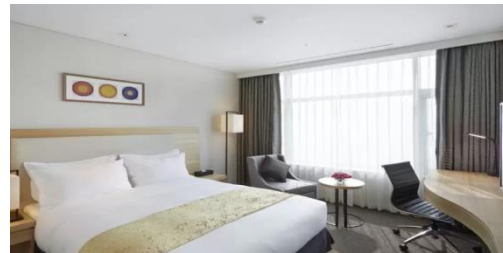

[경상/부산권] 포항 라한호텔

- | 시설명 라한호텔 포항
- | 소재지 경상북도 포항시 북구 삼호로 265,1 (두호동 367)
- | 연락처/홈페이지 054-230-7000 / <https://www.lahanhotels.com/pohang/index.do>
- | 체크인/체크아웃 15시 / 11시
- | 객실타입 14평 스위트 / **취사불가**
- | 객실구조 방1+거실+화장실
- | 정원 기준 4인 / 최대 4인
- | 추가이용금액 *요청 시 엑스트라베드 1채 무료제공 (인원추가 비 별도 X)
  *조식(사전결제시) : 성인(14세이상) 15,000원, 소아(5세~13세) 8,000원
- | 부대시설 레스토랑, 비즈니스센터, 편의점, 주차장, 연회장, 웨딩홀, 커피숍, 키즈카페 등
- | 주변관광지 영일대해수욕장, 영일대전망대, 환호공원, 포항시립미술관, 전통놀이공원 등
- | 준공년도 2015년 (리모델링 : 2019년)
- | 부가서비스 *요청 시 엑스트라베드 1채 무료제공

▼객실사진