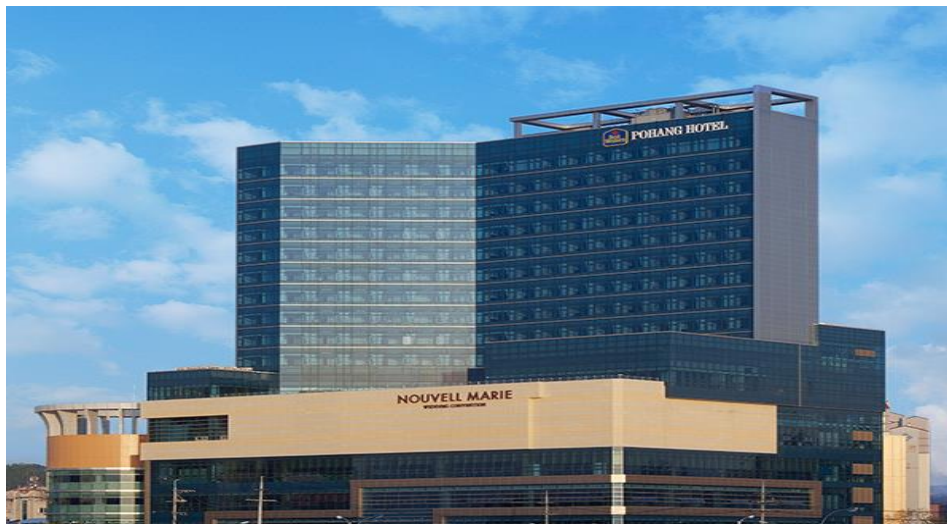

▼부대시설

▼주변관광지

몽돌 해수욕장

▼객실사진

여수 아쿠아플라넷

[경상/부산권] 포항 라한호텔

- | 시설명 라한호텔 포항
- | 소재지 경상북도 포항시 북구 삼호로 265,1 (두호동 367)
- | 연락처/홈페이지 054-230-7000 / <https://www.lahanhotels.com/pohang/index.do>
- | 체크인/체크아웃 15시 / 11시
- | 객실타입 14평 스위트 / **취사불가**
- | 객실구조 방1+거실+화장실
- | 정원 기준 4인 / 최대 4인
- | 추가이용금액 *요청 시 엑스트라베드 1채 무료제공 (인원추가 비 별도 X)
*조식(사전결제시) : 성인(14세이상) 15,000원, 소아(5세~13세) 8,000원
- | 부대시설 레스토랑, 비즈니스센터, 편의점, 주차장, 연회장, 웨딩홀, 커피숍, 키즈카페 등
- | 주변관광지 영일대해수욕장, 영일대전망대, 환호공원, 포항시립미술관, 전통놀이공원 등
- | 준공년도 2015년 (리모델링 : 2019년)
- | 부가서비스 *요청 시 엑스트라베드 1채 무료제공