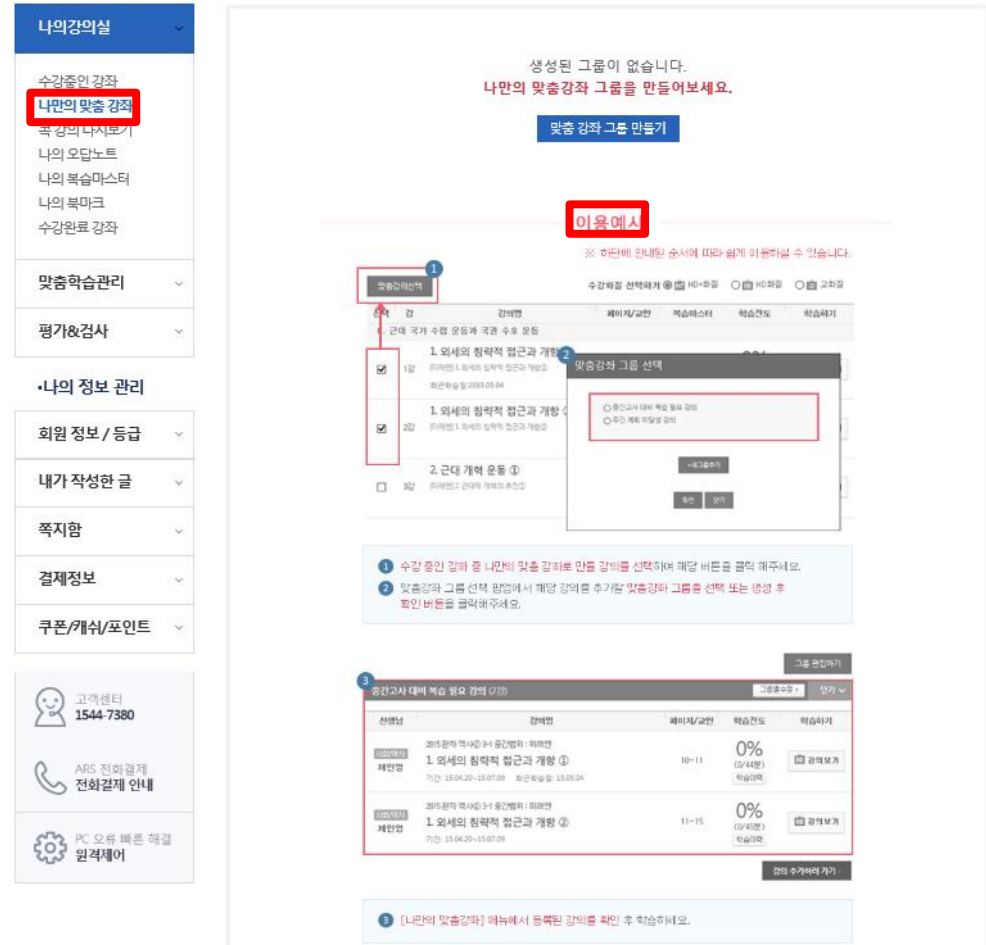

비밀번호

로그인

아직 인증 전이라면?
KT 임직원 인증

아이디 자동

수박씨 회원가입하기 수박씨 아이디/비밀번호 찾기

▶ 수박씨닷컴 나의 공부방 > 강좌 수강 방법(1/2)

1. 수박씨닷컴 사이트에서 나의 공부방 클릭

2. 나의 강의실 > 나만의 맞춤 강좌 > 이용예시 안내 순서에 따라 이용

▶ 수박씨닷컴 나의 공부방 > 강좌 수강 방법(2/2)

3. 나의 강의실 > 수강중인 강좌 > 학습하기 클릭

4. 강의 목차에서 강의보기 클릭 후 학습

나의 공부방

알파ON 클래스 전용

· 학습관리

나의 강의실

수강중인 강좌